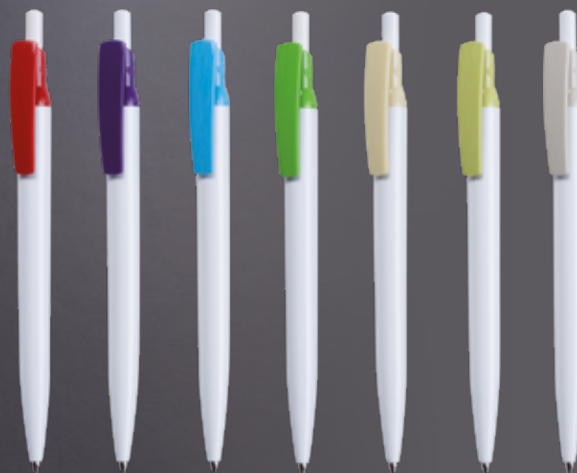

8	3	10	5	18	77	30	21
39	42	4	9	11	13	29	

2544

GENESIS MIX

↕ ø10x138 mm   ♀ A 55x28 mm   ⏏ A 27x6 mm

	+500	+1000	+6000
Euros	0,48	0,46	0,44