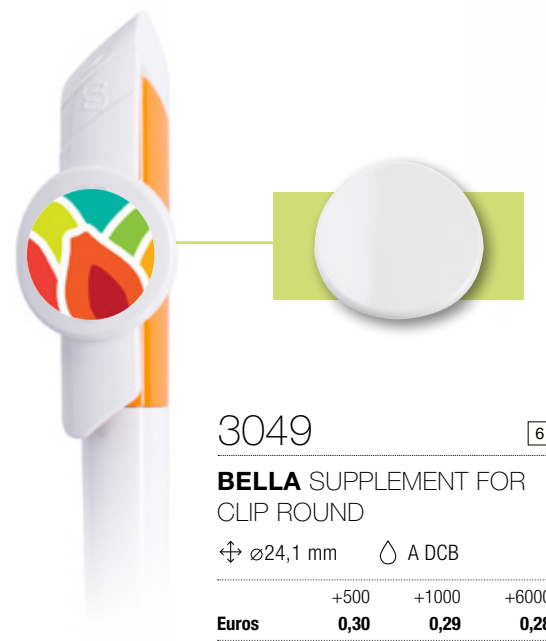

3049 6

BELLA SUPPLEMENT FOR CLIP ROUND

↕ ø24,1 mm   ∅ A DCB

	+500	+1000	+6000
Euros	0,30	0,29	0,28